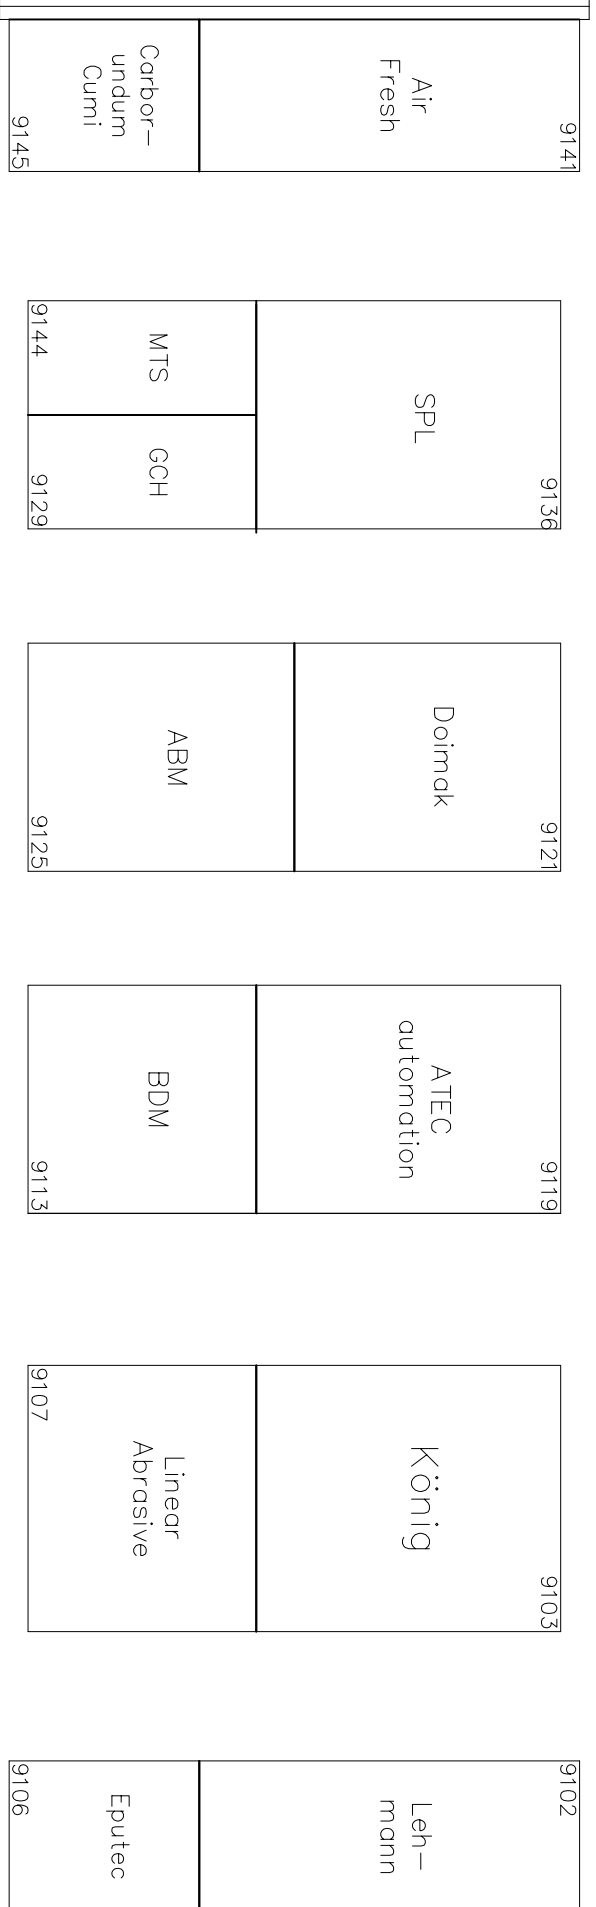

Messehalle 3

Feuerwehr-
durchfahrt

Feuerwehr-
durchfahrt

Ladetor

11,3x15

Halle 3

NA

NA