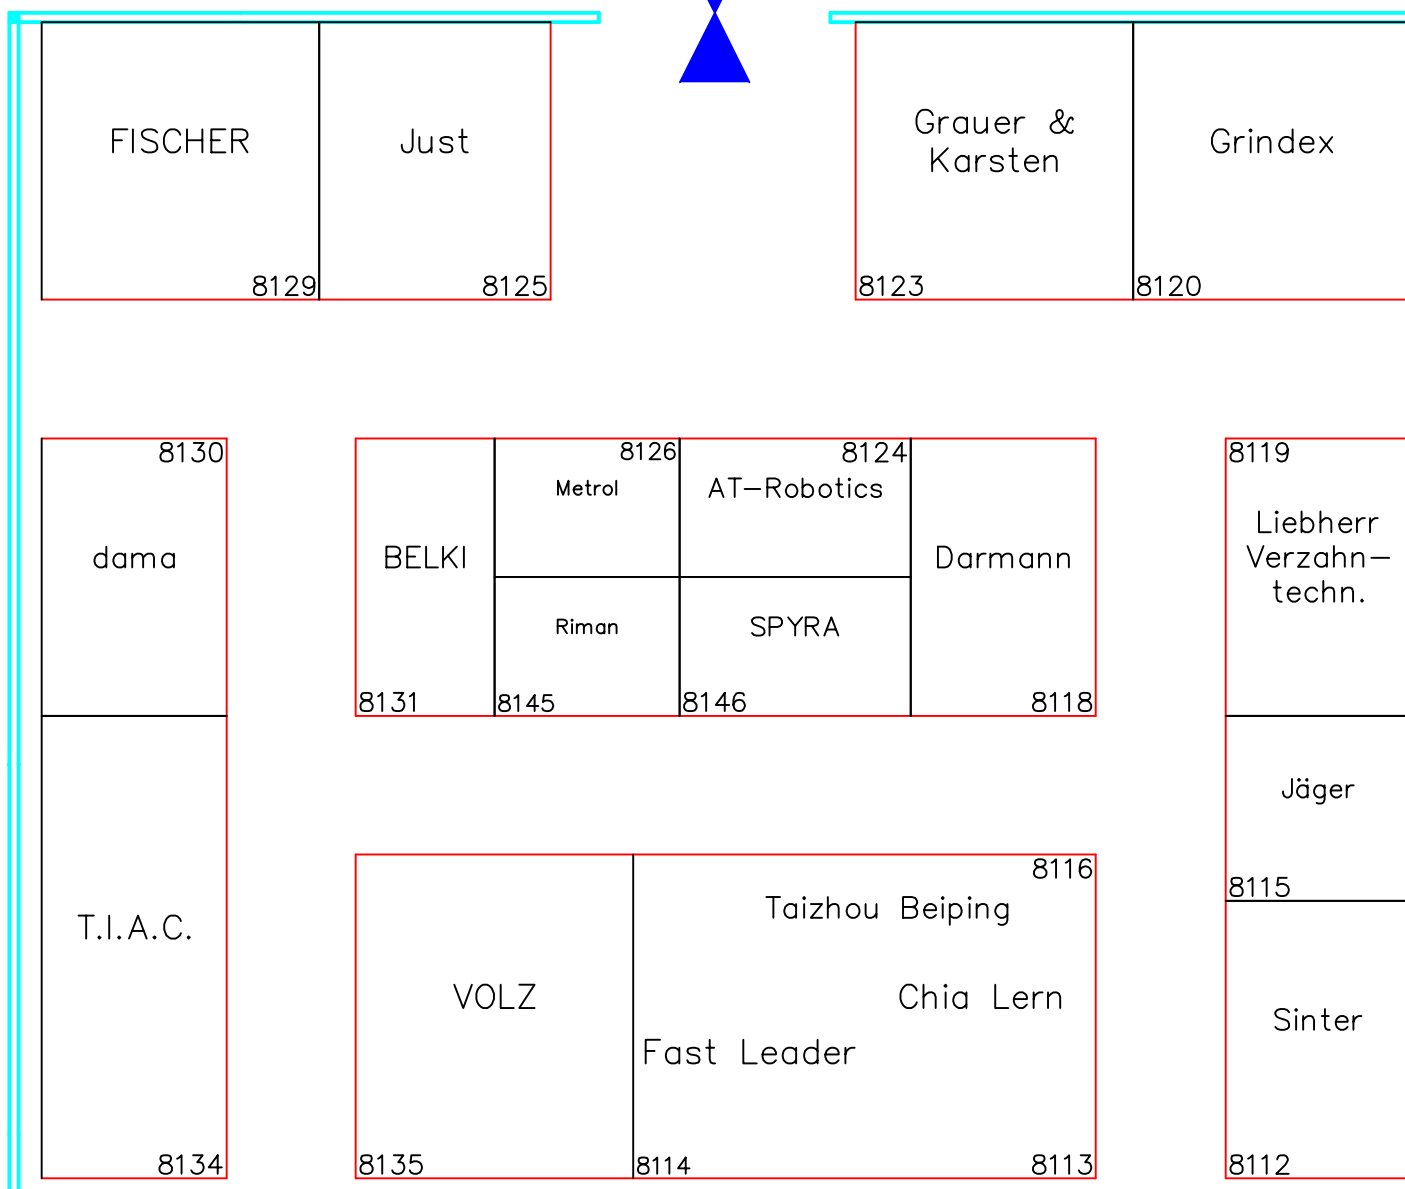

Halle 9

NA

NA

Halle 7

8.3x15