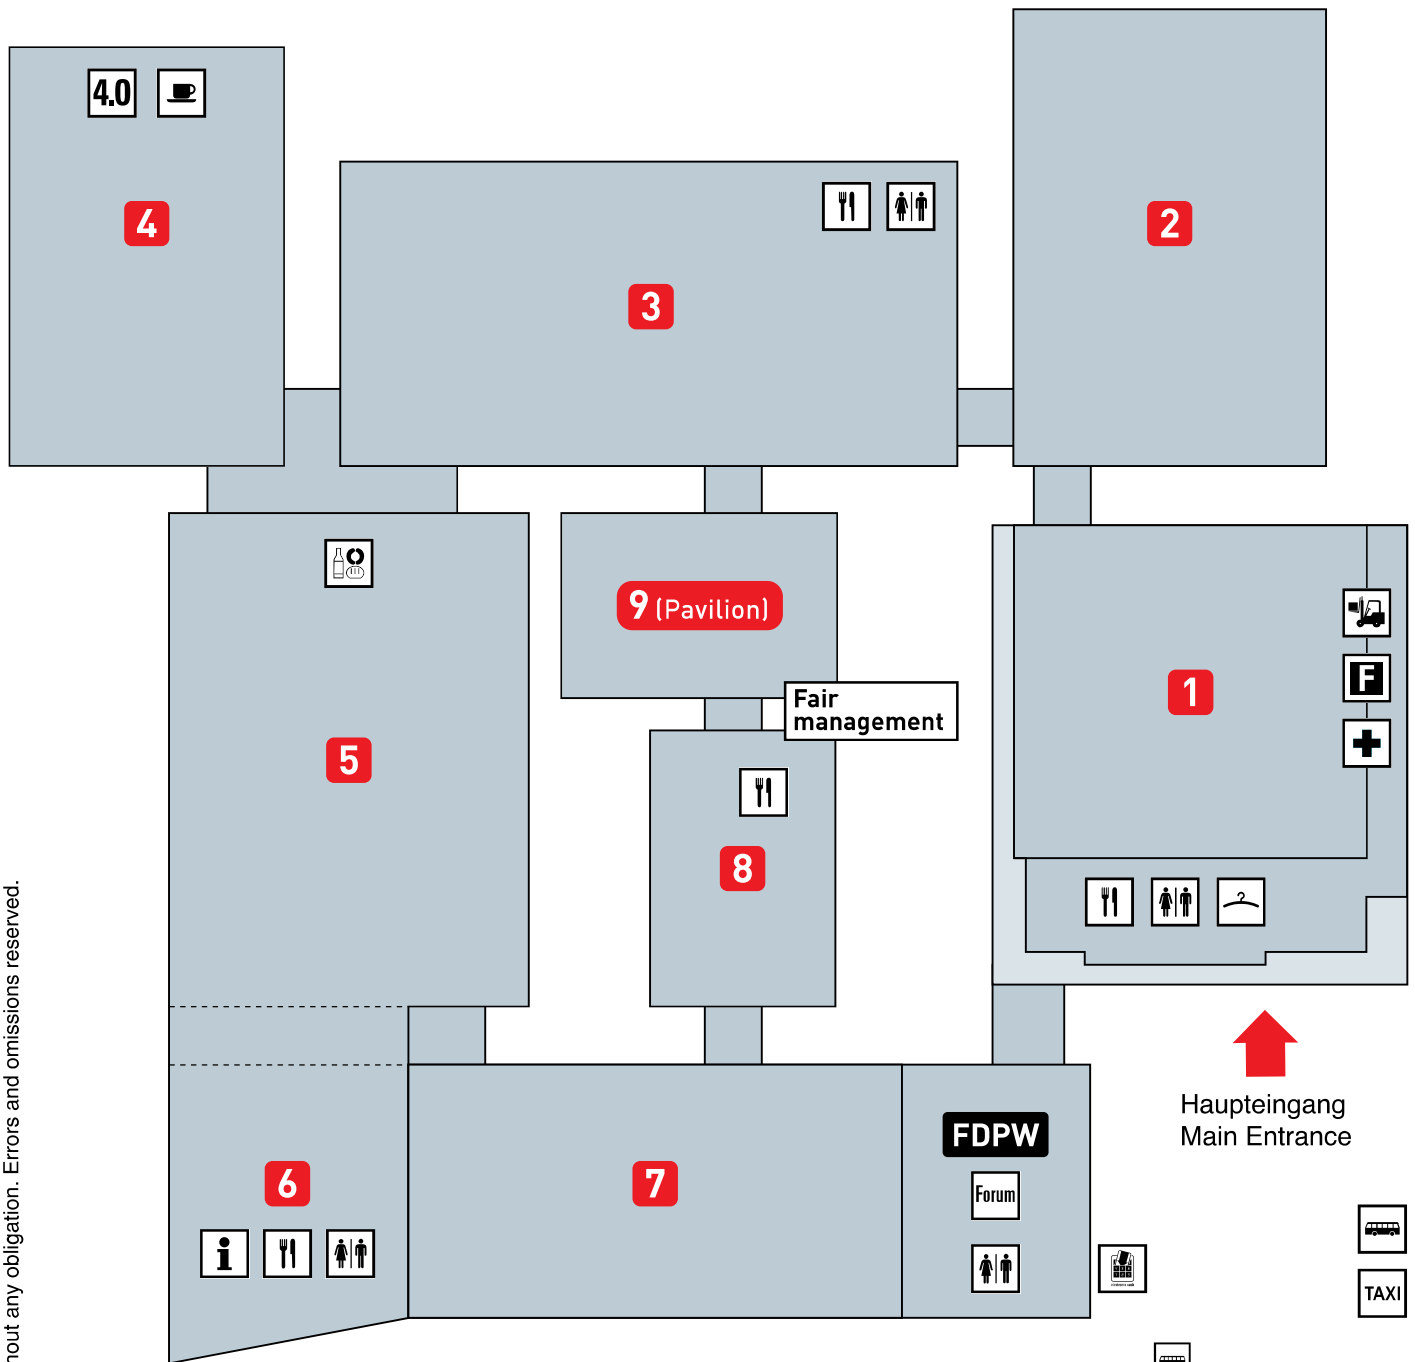

# Geländeplan Messezentrum Augsburg Site Plan of Fair Grounds Augsburg

**GrindTec  
2018**

Unverbindlicher Lageplan. Irrtümer und Änderungen vorbehalten.  
 Provisional site plan without any obligation. Errors and omissions reserved.

Stand: 22.11.2017 - Änderungen und Irrtümer vorbehalten.

**Eingang Süd**  
South Entrance

**P**  
Aussteller/Exhibitors

**4.0** Themenpark  
„Schleifentechnik 4.0“  
Theme park  
„Grinding technology 4.0“

Geldautomat  
Banking machine

**Shuttle-Bus**

GrindTec ↔ Besucherparkplatz  
WWK-Arena /  
Visitor Parking  
WWK-Arena

GrindTec ↔ Hauptbahnhof /  
Main station

GrindTec ↔ Flughafen München /  
Munich airport

**Haupteingang**  
Main Entrance

**TAXI**